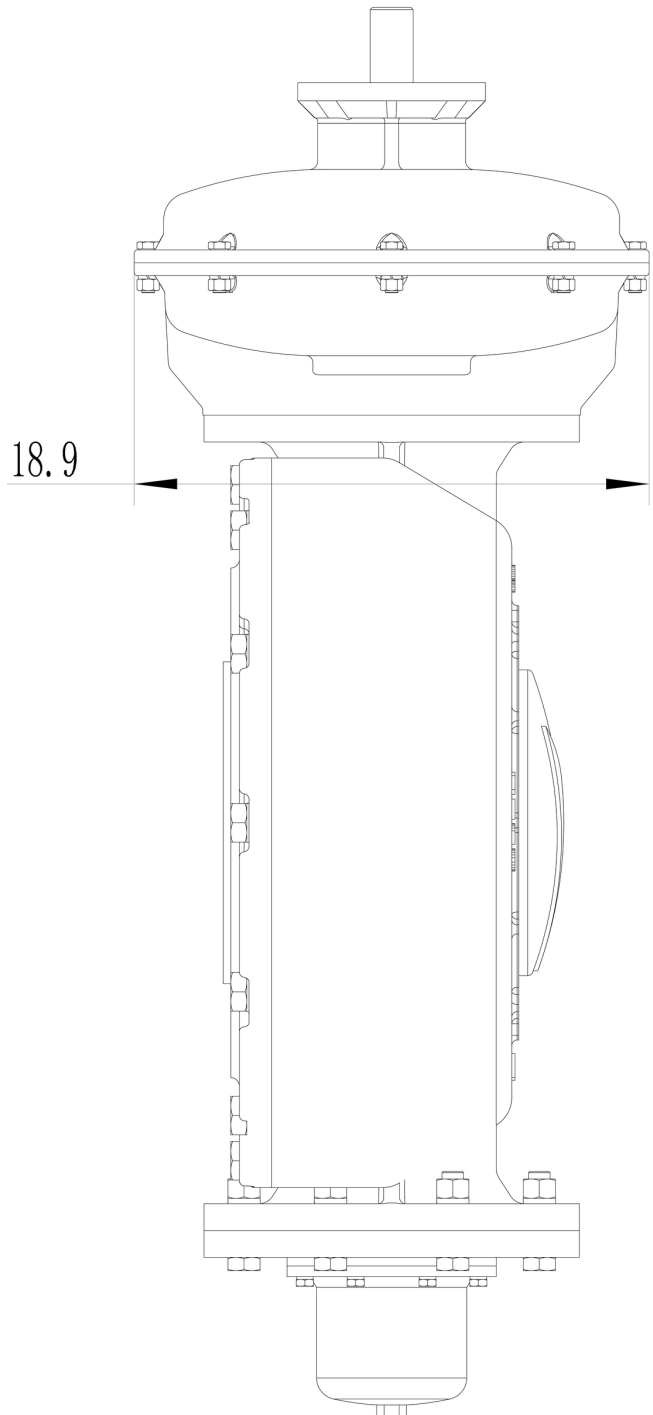

Габаритные размеры  
Редуктор DAUME PWG  
60.000-100.000Nm

Габаритные размеры  
Редуктор DAUME PWG  
150.000-300.000Nm