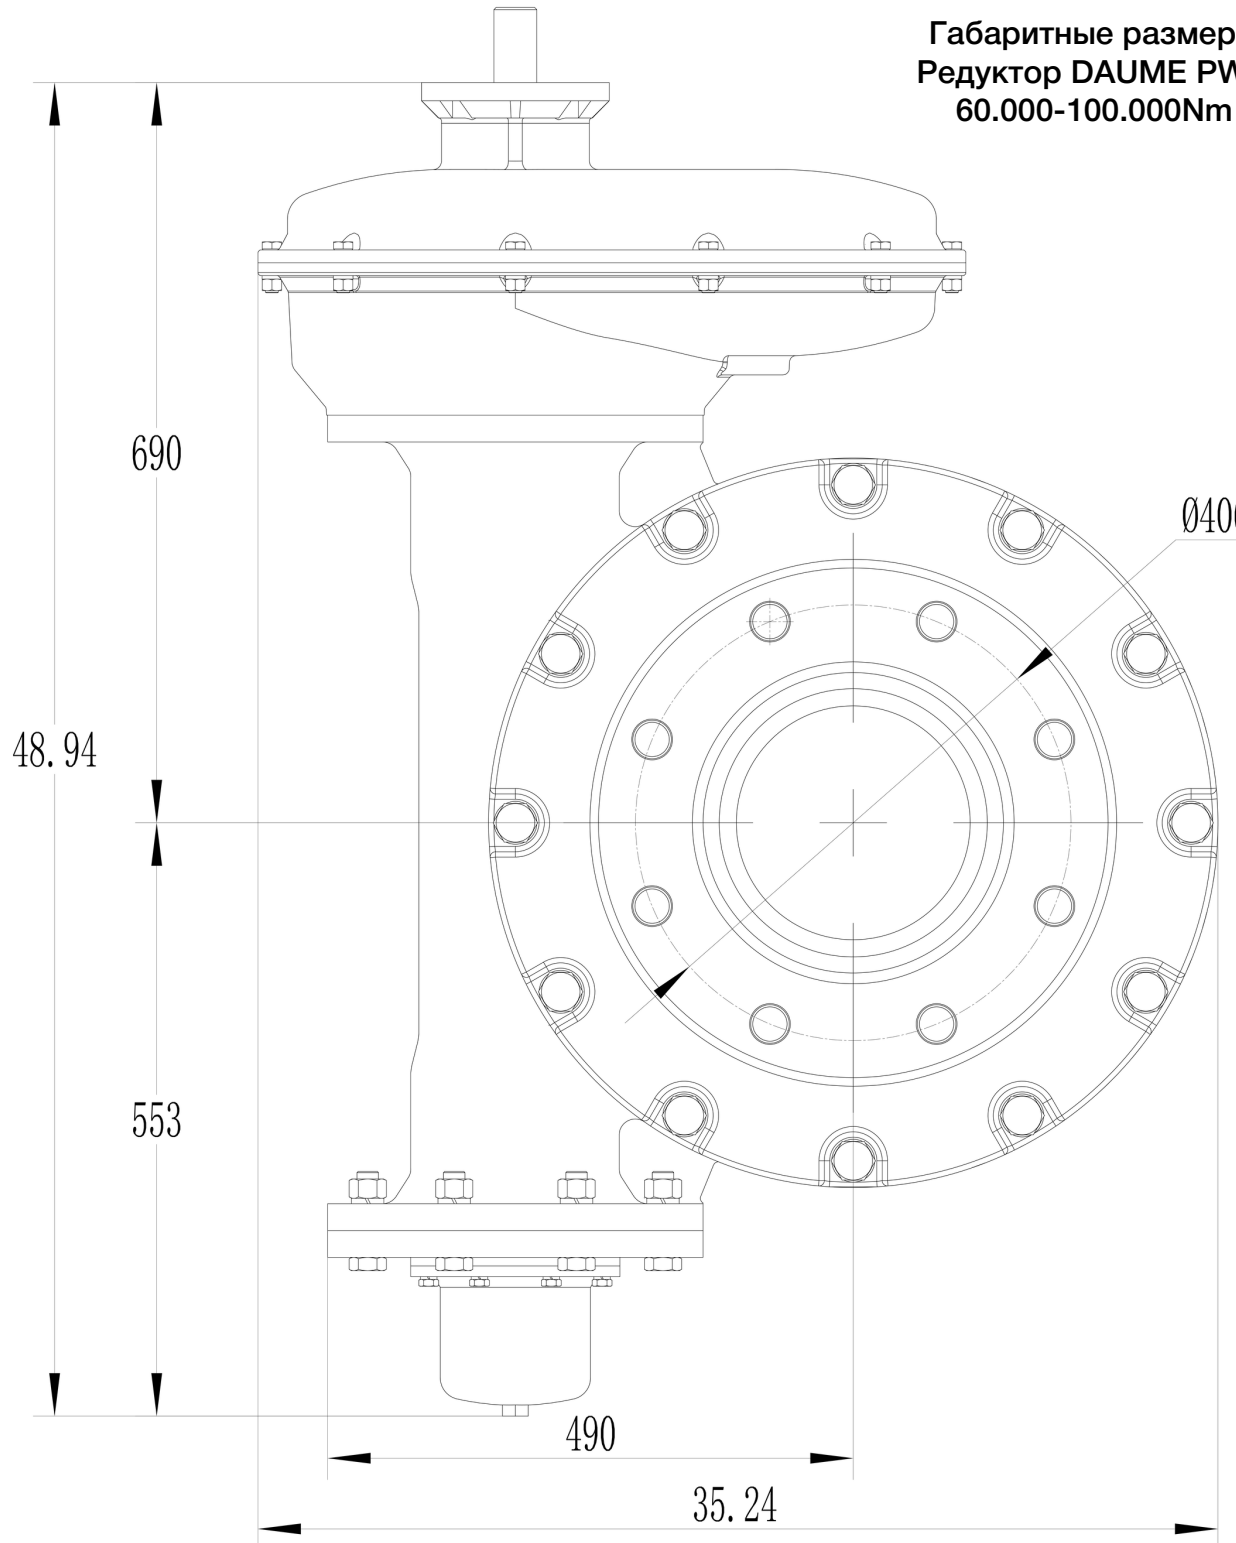

Габаритные размеры  
Редуктор DAUME PWG  
60.000-100.000Nm

Габаритные размеры  
Редуктор DAUME PWG  
150.000-300.000Nm